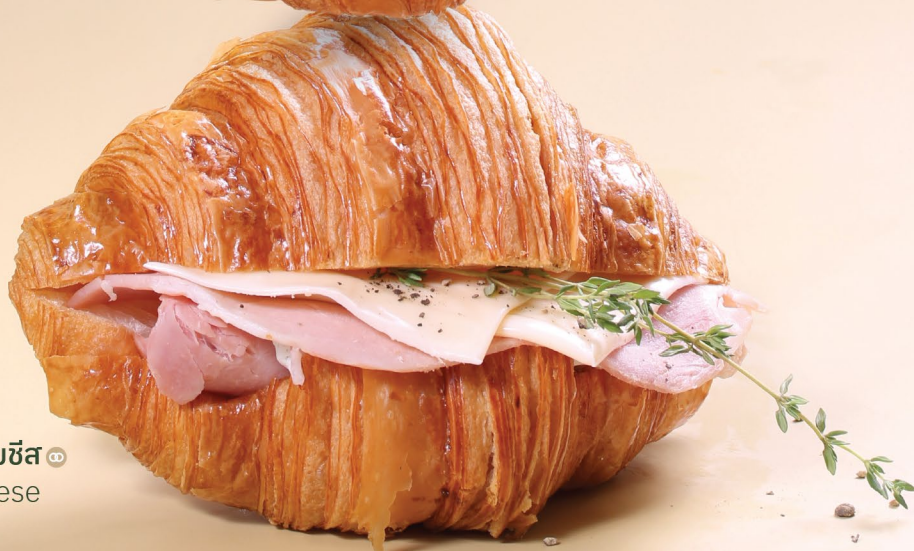

บรูสเก็ตตาสลัดเบคอน 170.-
BLT bruschetta

สลัดม้วนอโวคาโด 175.-
Avocado salad roll

ชีซาร์สลัดไก่โบวล์ 175.-
Chicken Caesar
salad bowl

ครัวซองช็อกโกแลต ☺
Chocolate croissant
150.-

ครัวซองเนยสด ☺
Butter croissant
125.-

ครัวซองแฮมชีส ☺
Ham & cheese
croissant
175.-

วูเลอวองสลัดกุ้ง 
Shrimp salad vol au vent
150.-

บรูสเก็ตตามะเขือเทศ 
และชีสมอสซาเรลลา
Caprese bruschetta
170.-

แซนด์วิชสลัดไข่ 
Egg salad sandwich
150.-

Ice Cream